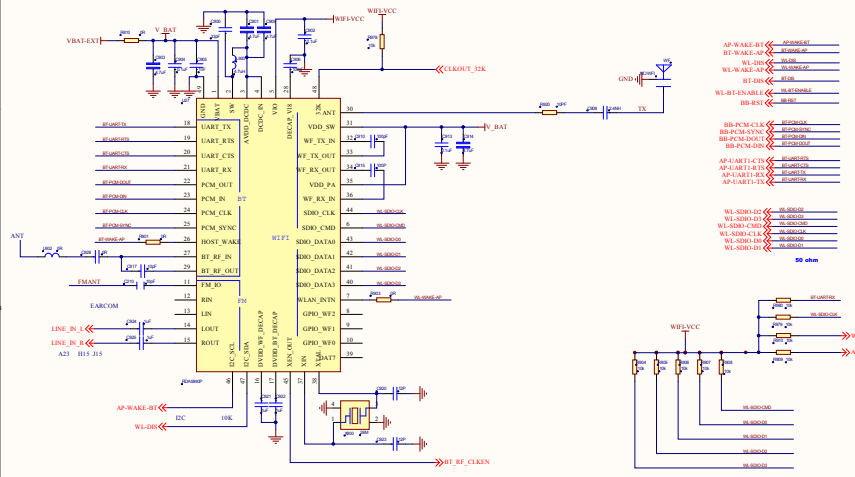

NAND

USB

HIMD

CPU

WIFI+BT+FM

RDA6990P

AUDIO(AC couple)

T-CARD/KEY/SENSOR

1.1		1.1.1.1				
1.1		1.1.1.2				
1.1		1.1.1.3				
1.1		1.1.1.4				
1.1		1.1.1.5				
1.1		1.1.1.6				
1.1		1.1.1.7				
1.1		1.1.1.8				
1.1		1.1.1.9				
1.1		1.1.1.10				
1.1		1.1.1.11				
1.1		1.1.1.12				
1.1		1.1.1.13				
1.1		1.1.1.14				
1.1		1.1.1.15				
1.1		1.1.1.16				
1.1		1.1.1.17				
1.1		1.1.1.18				
1.1		1.1.1.19				
1.1		1.1.1.20				
1.1		1.1.1.21				
1.1		1.1.1.22				
1.1		1.1.1.23				
1.1		1.1.1.24				
1.1		1.1.1.25				
1.1		1.1.1.26				
1.1		1.1.1.27				
1.1		1.1.1.28				
1.1		1.1.1.29				
1.1		1.1.1.30				
1.1		1.1.1.31				
1.1		1.1.1.32				
1.1		1.1.1.33				
1.1		1.1.1.34				
1.1		1.1.1.35				
1.1		1.1.1.36				
1.1		1.1.1.37				
1.1		1.1.1.38				
1.1		1.1.1.39				
1.1		1.1.1.40				
1.1		1.1.1.41				
1.1		1.1.1.42				
1.1		1.1.1.43				
1.1		1.1.1.44				
1.1		1.1.1.45				
1.1		1.1.1.46				
1.1		1.1.1.47				
1.1		1.1.1.48				
1.1		1.1.1.49				
1.1		1.1.1.50				
1.1		1.1.1.51				
1.1		1.1.1.52				
1.1		1.1.1.53				
1.1		1.1.1.54				
1.1		1.1.1.55				
1.1		1.1.1.56				
1.1		1.1.1.57				
1.1		1.1.1.58				
1.1		1.1.1.59				
1.1		1.1.1.60				
1.1		1.1.1.61				
1.1		1.1.1.62				
1.1		1.1.1.63				
1.1		1.1.1.64				
1.1		1.1.1.65				
1.1		1.1.1.66				
1.1		1.1.1.67				
1.1		1.1.1.68				
1.1		1.1.1.69				
1.1		1.1.1.70				
1.1		1.1.1.71				
1.1		1.1.1.72				
1.1		1.1.1.73				
1.1		1.1.1.74				
1.1		1.1.1.75				
1.1		1.1.1.76				
1.1		1.1.1.77				
1.1		1.1.1.78				
1.1		1.1.1.79				
1.1		1.1.1.80				
1.1		1.1.1.81				
1.1		1.1.1.82				
1.1		1.1.1.83				
1.1		1.1.1.84				
1.1		1.1.1.85				
1.1		1.1.1.86				
1.1		1.1.1.87				
1.1		1.1.1.88				
1.1		1.1.1.89				
1.1		1.1.1.90				
1.1		1.1.1.91				
1.1		1.1.1.92				
1.1		1.1.1.93				
1.1		1.1.1.94				
1.1		1.1.1.95				
1.1		1.1.1.96				
1.1		1.1.1.97				
1.1		1.1.1.98				
1.1		1.1.1.99				
1.1		1.1.1.100				