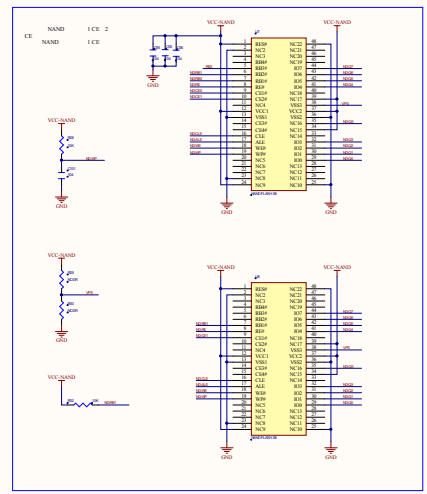

NAND

USB

HIMD

CPU

WIFI+BT+FM

RDA6990P

AUDIO(AC couple)

T-CARD/KEY/SENSOR

1.1		1.1.1.1				
1.1		1.1.1.2				
1.1		1.1.1.3				
1.1		1.1.1.4				
1.1		1.1.1.5				
1.1		1.1.1.6				
1.1		1.1.1.7				
1.1		1.1.1.8				
1.1		1.1.1.9				
1.1		1.1.1.10				
1.1		1.1.1.11				
1.1		1.1.1.12				
1.1		1.1.1.13				
1.1		1.1.1.14				
1.1		1.1.1.15				
1.1		1.1.1.16				
1.1		1.1.1.17				
1.1		1.1.1.18				
1.1		1.1.1.19				
1.1		1.1.1.20				
1.1		1.1.1.21				
1.1		1.1.1.22				
1.1		1.1.1.23				
1.1		1.1.1.24				
1.1		1.1.1.25				
1.1		1.1.1.26				
1.1		1.1.1.27				
1.1		1.1.1.28				
1.1		1.1.1.29				
1.1		1.1.1.30				
1.1		1.1.1.31				
1.1		1.1.1.32				
1.1		1.1.1.33				
1.1		1.1.1.34				
1.1		1.1.1.35				
1.1		1.1.1.36				
1.1		1.1.1.37				
1.1		1.1.1.38				
1.1		1.1.1.39				
1.1		1.1.1.40				
1.1		1.1.1.41				
1.1		1.1.1.42				
1.1		1.1.1.43				
1.1		1.1.1.44				
1.1		1.1.1.45				
1.1		1.1.1.46				
1.1		1.1.1.47				
1.1		1.1.1.48				
1.1		1.1.1.49				
1.1		1.1.1.50				
1.1		1.1.1.51				
1.1		1.1.1.52				
1.1		1.1.1.53				
1.1		1.1.1.54				
1.1		1.1.1.55				
1.1		1.1.1.56				
1.1		1.1.1.57				
1.1		1.1.1.58				
1.1		1.1.1.59				
1.1		1.1.1.60				
1.1		1.1.1.61				
1.1		1.1.1.62				
1.1		1.1.1.63				
1.1		1.1.1.64				
1.1		1.1.1.65				
1.1		1.1.1.66				
1.1		1.1.1.67				
1.1		1.1.1.68				
1.1		1.1.1.69				
1.1		1.1.1.70				
1.1		1.1.1.71				
1.1		1.1.1.72				
1.1		1.1.1.73				
1.1		1.1.1.74				
1.1		1.1.1.75				
1.1		1.1.1.76				
1.1		1.1.1.77				
1.1		1.1.1.78				
1.1		1.1.1.79				
1.1		1.1.1.80				
1.1		1.1.1.81				
1.1		1.1.1.82				
1.1		1.1.1.83				
1.1		1.1.1.84				
1.1		1.1.1.85				
1.1		1.1.1.86				
1.1		1.1.1.87				
1.1		1.1.1.88				
1.1		1.1.1.89				
1.1		1.1.1.90				
1.1		1.1.1.91				
1.1		1.1.1.92				
1.1		1.1.1.93				
1.1		1.1.1.94				
1.1		1.1.1.95				
1.1		1.1.1.96				
1.1		1.1.1.97				
1.1		1.1.1.98				
1.1		1.1.1.99				
1.1		1.1.1.100				