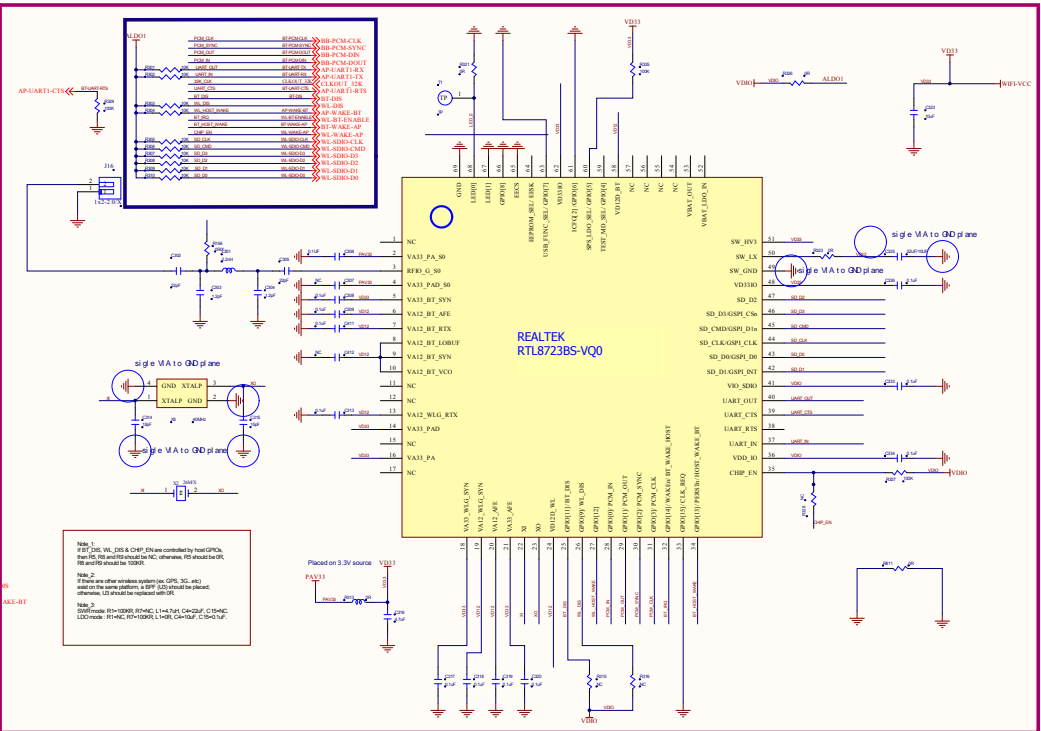

NAND

USB

HIMD

CPU

WIFI+BT+FM

RDA6990P

AUDIO(AC couple)

T-CARD/KEY/SENSOR

1.1		1.1.1.1				
1.1		1.1.1.2				
1.1		1.1.1.3				
1.1		1.1.1.4				
1.1		1.1.1.5				
1.1		1.1.1.6				
1.1		1.1.1.7				
1.1		1.1.1.8				
1.1		1.1.1.9				
1.1		1.1.1.10				
1.1		1.1.1.11				
1.1		1.1.1.12				
1.1		1.1.1.13				
1.1		1.1.1.14				
1.1		1.1.1.15				
1.1		1.1.1.16				
1.1		1.1.1.17				
1.1		1.1.1.18				
1.1		1.1.1.19				
1.1		1.1.1.20				
1.1		1.1.1.21				
1.1		1.1.1.22				
1.1		1.1.1.23				
1.1		1.1.1.24				
1.1		1.1.1.25				
1.1		1.1.1.26				
1.1		1.1.1.27				
1.1		1.1.1.28				
1.1		1.1.1.29				
1.1		1.1.1.30				
1.1		1.1.1.31				
1.1		1.1.1.32				
1.1		1.1.1.33				
1.1		1.1.1.34				
1.1		1.1.1.35				
1.1		1.1.1.36				
1.1		1.1.1.37				
1.1		1.1.1.38				
1.1		1.1.1.39				
1.1		1.1.1.40				
1.1		1.1.1.41				
1.1		1.1.1.42				
1.1		1.1.1.43				
1.1		1.1.1.44				
1.1		1.1.1.45				
1.1		1.1.1.46				
1.1		1.1.1.47				
1.1		1.1.1.48				
1.1		1.1.1.49				
1.1		1.1.1.50				
1.1		1.1.1.51				
1.1		1.1.1.52				
1.1		1.1.1.53				
1.1		1.1.1.54				
1.1		1.1.1.55				
1.1		1.1.1.56				
1.1		1.1.1.57				
1.1		1.1.1.58				
1.1		1.1.1.59				
1.1		1.1.1.60				
1.1		1.1.1.61				
1.1		1.1.1.62				
1.1		1.1.1.63				
1.1		1.1.1.64				
1.1		1.1.1.65				
1.1		1.1.1.66				
1.1		1.1.1.67				
1.1		1.1.1.68				
1.1		1.1.1.69				
1.1		1.1.1.70				
1.1		1.1.1.71				
1.1		1.1.1.72				
1.1		1.1.1.73				
1.1		1.1.1.74				
1.1		1.1.1.75				
1.1		1.1.1.76				
1.1		1.1.1.77				
1.1		1.1.1.78				
1.1		1.1.1.79				
1.1		1.1.1.80				
1.1		1.1.1.81				
1.1		1.1.1.82				
1.1		1.1.1.83				
1.1		1.1.1.84				
1.1		1.1.1.85				
1.1		1.1.1.86				
1.1		1.1.1.87				
1.1		1.1.1.88				
1.1		1.1.1.89				
1.1		1.1.1.90				
1.1		1.1.1.91				
1.1		1.1.1.92				
1.1		1.1.1.93				
1.1		1.1.1.94				
1.1		1.1.1.95				
1.1		1.1.1.96				
1.1		1.1.1.97				
1.1		1.1.1.98				
1.1		1.1.1.99				
1.1		1.1.1.100				