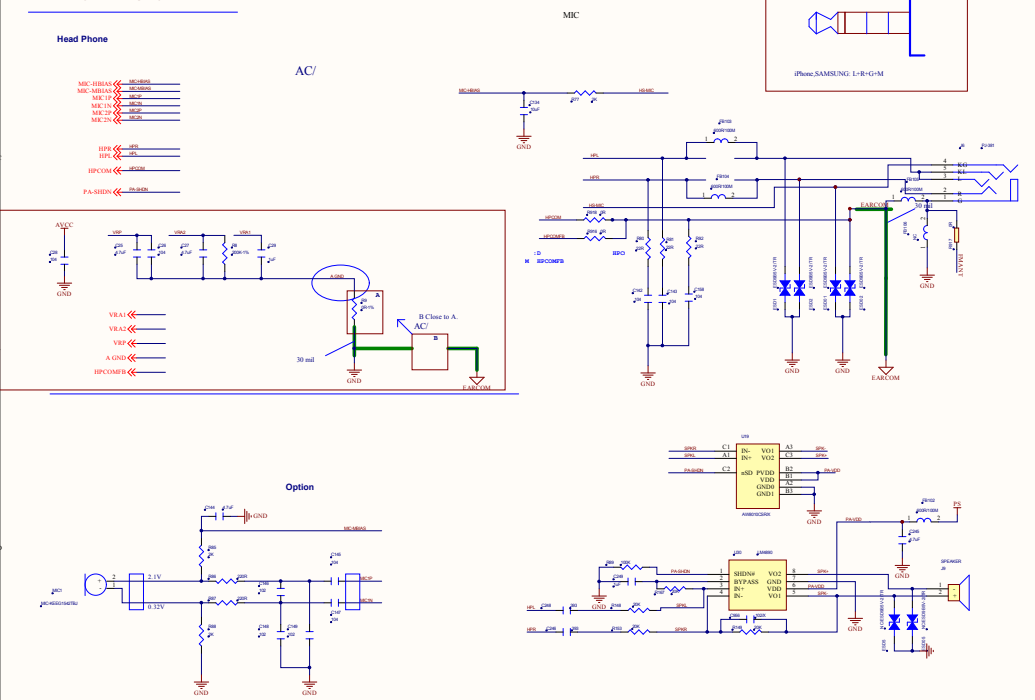

NAND

USB

HIMD

CPU

WIFI+BT+FM

RDA6990P

AUDIO(AC couple)

T-CARD/KEY/SENSOR

1.1		1.1.1.1				
1.1		1.1.1.2				
1.1		1.1.1.3				
1.1		1.1.1.4				
1.1		1.1.1.5				
1.1		1.1.1.6				
1.1		1.1.1.7				
1.1		1.1.1.8				
1.1		1.1.1.9				
1.1		1.1.1.10				
1.1		1.1.1.11				
1.1		1.1.1.12				
1.1		1.1.1.13				
1.1		1.1.1.14				
1.1		1.1.1.15				
1.1		1.1.1.16				
1.1		1.1.1.17				
1.1		1.1.1.18				
1.1		1.1.1.19				
1.1		1.1.1.20				
1.1		1.1.1.21				
1.1		1.1.1.22				
1.1		1.1.1.23				
1.1		1.1.1.24				
1.1		1.1.1.25				
1.1		1.1.1.26				
1.1		1.1.1.27				
1.1		1.1.1.28				
1.1		1.1.1.29				
1.1		1.1.1.30				
1.1		1.1.1.31				
1.1		1.1.1.32				
1.1		1.1.1.33				
1.1		1.1.1.34				
1.1		1.1.1.35				
1.1		1.1.1.36				
1.1		1.1.1.37				
1.1		1.1.1.38				
1.1		1.1.1.39				
1.1		1.1.1.40				
1.1		1.1.1.41				
1.1		1.1.1.42				
1.1		1.1.1.43				
1.1		1.1.1.44				
1.1		1.1.1.45				
1.1		1.1.1.46				
1.1		1.1.1.47				
1.1		1.1.1.48				
1.1		1.1.1.49				
1.1		1.1.1.50				
1.1		1.1.1.51				
1.1		1.1.1.52				
1.1		1.1.1.53				
1.1		1.1.1.54				
1.1		1.1.1.55				
1.1		1.1.1.56				
1.1		1.1.1.57				
1.1		1.1.1.58				
1.1		1.1.1.59				
1.1		1.1.1.60				
1.1		1.1.1.61				
1.1		1.1.1.62				
1.1		1.1.1.63				
1.1		1.1.1.64				
1.1		1.1.1.65				
1.1		1.1.1.66				
1.1		1.1.1.67				
1.1		1.1.1.68				
1.1		1.1.1.69				
1.1		1.1.1.70				
1.1		1.1.1.71				
1.1		1.1.1.72				
1.1		1.1.1.73				
1.1		1.1.1.74				
1.1		1.1.1.75				
1.1		1.1.1.76				
1.1		1.1.1.77				
1.1		1.1.1.78				
1.1		1.1.1.79				
1.1		1.1.1.80				
1.1		1.1.1.81				
1.1		1.1.1.82				
1.1		1.1.1.83				
1.1		1.1.1.84				
1.1		1.1.1.85				
1.1		1.1.1.86				
1.1		1.1.1.87				
1.1		1.1.1.88				
1.1		1.1.1.89				
1.1		1.1.1.90				
1.1		1.1.1.91				
1.1		1.1.1.92				
1.1		1.1.1.93				
1.1		1.1.1.94				
1.1		1.1.1.95				
1.1		1.1.1.96				
1.1		1.1.1.97				
1.1		1.1.1.98				
1.1		1.1.1.99				
1.1		1.1.1.100				