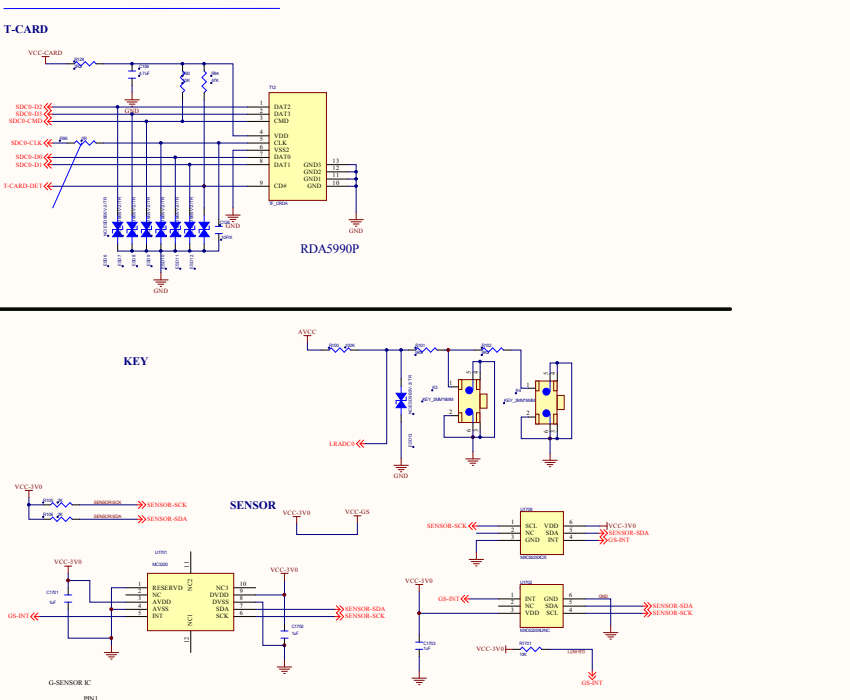

NAND

USB

HIMD

CPU

WIFI+BT+FM

RDA6990P

AUDIO(AC couple)

T-CARD/KEY/SENSOR

1.1		1.1.1.1				
1.1		1.1.1.2				
1.1		1.1.1.3				
1.1		1.1.1.4				
1.1		1.1.1.5				
1.1		1.1.1.6				
1.1		1.1.1.7				
1.1		1.1.1.8				
1.1		1.1.1.9				
1.1		1.1.1.10				
1.1		1.1.1.11				
1.1		1.1.1.12				
1.1		1.1.1.13				
1.1		1.1.1.14				
1.1		1.1.1.15				
1.1		1.1.1.16				
1.1		1.1.1.17				
1.1		1.1.1.18				
1.1		1.1.1.19				
1.1		1.1.1.20				
1.1		1.1.1.21				
1.1		1.1.1.22				
1.1		1.1.1.23				
1.1		1.1.1.24				
1.1		1.1.1.25				
1.1		1.1.1.26				
1.1		1.1.1.27				
1.1		1.1.1.28				
1.1		1.1.1.29				
1.1		1.1.1.30				
1.1		1.1.1.31				
1.1		1.1.1.32				
1.1		1.1.1.33				
1.1		1.1.1.34				
1.1		1.1.1.35				
1.1		1.1.1.36				
1.1		1.1.1.37				
1.1		1.1.1.38				
1.1		1.1.1.39				
1.1		1.1.1.40				
1.1		1.1.1.41				
1.1		1.1.1.42				
1.1		1.1.1.43				
1.1		1.1.1.44				
1.1		1.1.1.45				
1.1		1.1.1.46				
1.1		1.1.1.47				
1.1		1.1.1.48				
1.1		1.1.1.49				
1.1		1.1.1.50				
1.1		1.1.1.51				
1.1		1.1.1.52				
1.1		1.1.1.53				
1.1		1.1.1.54				
1.1		1.1.1.55				
1.1		1.1.1.56				
1.1		1.1.1.57				
1.1		1.1.1.58				
1.1		1.1.1.59				
1.1		1.1.1.60				
1.1		1.1.1.61				
1.1		1.1.1.62				
1.1		1.1.1.63				
1.1		1.1.1.64				
1.1		1.1.1.65				
1.1		1.1.1.66				
1.1		1.1.1.67				
1.1		1.1.1.68				
1.1		1.1.1.69				
1.1		1.1.1.70				
1.1		1.1.1.71				
1.1		1.1.1.72				
1.1		1.1.1.73				
1.1		1.1.1.74				
1.1		1.1.1.75				
1.1		1.1.1.76				
1.1		1.1.1.77				
1.1		1.1.1.78				
1.1		1.1.1.79				
1.1		1.1.1.80				
1.1		1.1.1.81				
1.1		1.1.1.82				
1.1		1.1.1.83				
1.1		1.1.1.84				
1.1		1.1.1.85				
1.1		1.1.1.86				
1.1		1.1.1.87				
1.1		1.1.1.88				
1.1		1.1.1.89				
1.1		1.1.1.90				
1.1		1.1.1.91				
1.1		1.1.1.92				
1.1		1.1.1.93				
1.1		1.1.1.94				
1.1		1.1.1.95				
1.1		1.1.1.96				
1.1		1.1.1.97				
1.1		1.1.1.98				
1.1		1.1.1.99				
1.1		1.1.1.100				