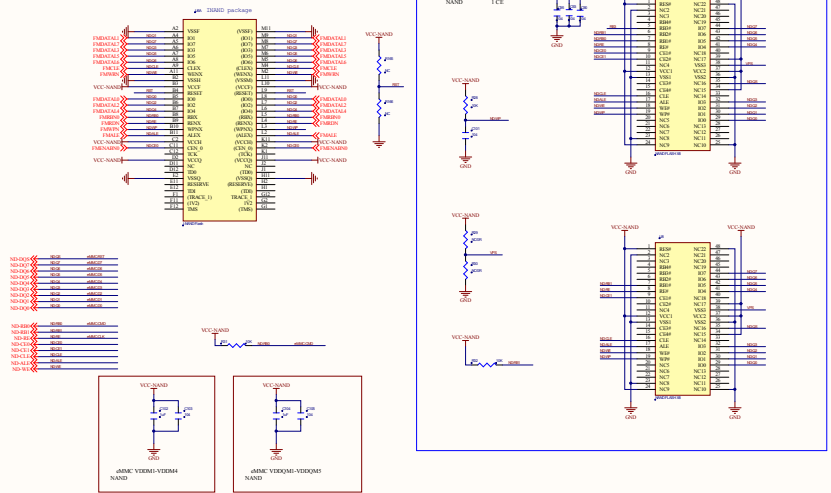

NAND

USB

HIMD

CPU

WIFI+BT+FM

RDA6990P

AUDIO(AC couple)

T-CARD/KEY/SENSOR

1.1		1.1.1.1				
1.1		1.1.1.2				
1.1		1.1.1.3				
1.1		1.1.1.4				
1.1		1.1.1.5				
1.1		1.1.1.6				
1.1		1.1.1.7				
1.1		1.1.1.8				
1.1		1.1.1.9				
1.1		1.1.1.10				
1.1		1.1.1.11				
1.1		1.1.1.12				
1.1		1.1.1.13				
1.1		1.1.1.14				
1.1		1.1.1.15				
1.1		1.1.1.16				
1.1		1.1.1.17				
1.1		1.1.1.18				
1.1		1.1.1.19				
1.1		1.1.1.20				
1.1		1.1.1.21				
1.1		1.1.1.22				
1.1		1.1.1.23				
1.1		1.1.1.24				
1.1		1.1.1.25				
1.1		1.1.1.26				
1.1		1.1.1.27				
1.1		1.1.1.28				
1.1		1.1.1.29				
1.1		1.1.1.30				
1.1		1.1.1.31				
1.1		1.1.1.32				
1.1		1.1.1.33				
1.1		1.1.1.34				
1.1		1.1.1.35				
1.1		1.1.1.36				
1.1		1.1.1.37				
1.1		1.1.1.38				
1.1		1.1.1.39				
1.1		1.1.1.40				
1.1		1.1.1.41				
1.1		1.1.1.42				
1.1		1.1.1.43				
1.1		1.1.1.44				
1.1		1.1.1.45				
1.1		1.1.1.46				
1.1		1.1.1.47				
1.1		1.1.1.48				
1.1		1.1.1.49				
1.1		1.1.1.50				
1.1		1.1.1.51				
1.1		1.1.1.52				
1.1		1.1.1.53				
1.1		1.1.1.54				
1.1		1.1.1.55				
1.1		1.1.1.56				
1.1		1.1.1.57				
1.1		1.1.1.58				
1.1		1.1.1.59				
1.1		1.1.1.60				
1.1		1.1.1.61				
1.1		1.1.1.62				
1.1		1.1.1.63				
1.1		1.1.1.64				
1.1		1.1.1.65				
1.1		1.1.1.66				
1.1		1.1.1.67				
1.1		1.1.1.68				
1.1		1.1.1.69				
1.1		1.1.1.70				
1.1		1.1.1.71				
1.1		1.1.1.72				
1.1		1.1.1.73				
1.1		1.1.1.74				
1.1		1.1.1.75				
1.1		1.1.1.76				
1.1		1.1.1.77				
1.1		1.1.1.78				
1.1		1.1.1.79				
1.1		1.1.1.80				
1.1		1.1.1.81				
1.1		1.1.1.82				
1.1		1.1.1.83				
1.1		1.1.1.84				
1.1		1.1.1.85				
1.1		1.1.1.86				
1.1		1.1.1.87				
1.1		1.1.1.88				
1.1		1.1.1.89				
1.1		1.1.1.90				
1.1		1.1.1.91				
1.1		1.1.1.92				
1.1		1.1.1.93				
1.1		1.1.1.94				
1.1		1.1.1.95				
1.1		1.1.1.96				
1.1		1.1.1.97				
1.1		1.1.1.98				
1.1		1.1.1.99				
1.1		1.1.1.100				