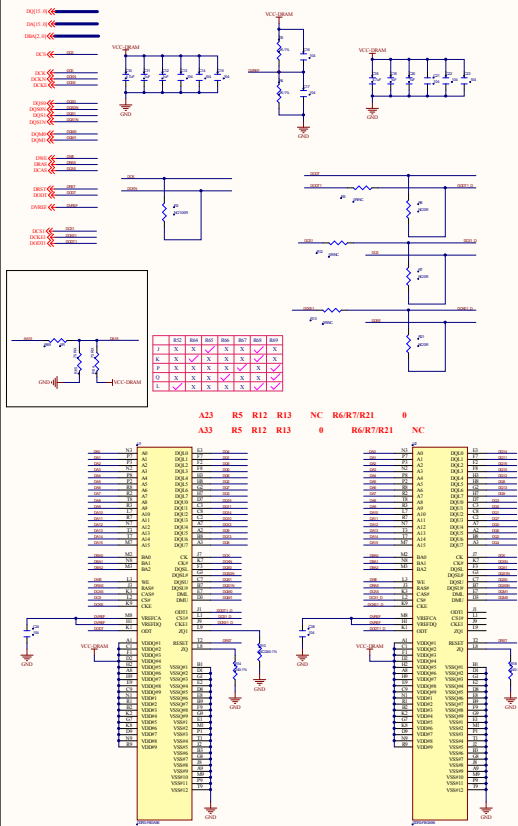

NAND

USB

HIMD

CPU

WIFI+BT+FM

RDA6990P

AUDIO(AC couple)

T-CARD/KEY/SENSOR

1.1		1.1.1.1				
1.1		1.1.1.2				
1.1		1.1.1.3				
1.1		1.1.1.4				
1.1		1.1.1.5				
1.1		1.1.1.6				
1.1		1.1.1.7				
1.1		1.1.1.8				
1.1		1.1.1.9				
1.1		1.1.1.10				
1.1		1.1.1.11				
1.1		1.1.1.12				
1.1		1.1.1.13				
1.1		1.1.1.14				
1.1		1.1.1.15				
1.1		1.1.1.16				
1.1		1.1.1.17				
1.1		1.1.1.18				
1.1		1.1.1.19				
1.1		1.1.1.20				
1.1		1.1.1.21				
1.1		1.1.1.22				
1.1		1.1.1.23				
1.1		1.1.1.24				
1.1		1.1.1.25				
1.1		1.1.1.26				
1.1		1.1.1.27				
1.1		1.1.1.28				
1.1		1.1.1.29				
1.1		1.1.1.30				
1.1		1.1.1.31				
1.1		1.1.1.32				
1.1		1.1.1.33				
1.1		1.1.1.34				
1.1		1.1.1.35				
1.1		1.1.1.36				
1.1		1.1.1.37				
1.1		1.1.1.38				
1.1		1.1.1.39				
1.1		1.1.1.40				
1.1		1.1.1.41				
1.1		1.1.1.42				
1.1		1.1.1.43				
1.1		1.1.1.44				
1.1		1.1.1.45				
1.1		1.1.1.46				
1.1		1.1.1.47				
1.1		1.1.1.48				
1.1		1.1.1.49				
1.1		1.1.1.50				
1.1		1.1.1.51				
1.1		1.1.1.52				
1.1		1.1.1.53				
1.1		1.1.1.54				
1.1		1.1.1.55				
1.1		1.1.1.56				
1.1		1.1.1.57				
1.1		1.1.1.58				
1.1		1.1.1.59				
1.1		1.1.1.60				
1.1		1.1.1.61				
1.1		1.1.1.62				
1.1		1.1.1.63				
1.1		1.1.1.64				
1.1		1.1.1.65				
1.1		1.1.1.66				
1.1		1.1.1.67				
1.1		1.1.1.68				
1.1		1.1.1.69				
1.1		1.1.1.70				
1.1		1.1.1.71				
1.1		1.1.1.72				
1.1		1.1.1.73				
1.1		1.1.1.74				
1.1		1.1.1.75				
1.1		1.1.1.76				
1.1		1.1.1.77				
1.1		1.1.1.78				
1.1		1.1.1.79				
1.1		1.1.1.80				
1.1		1.1.1.81				
1.1		1.1.1.82				
1.1		1.1.1.83				
1.1		1.1.1.84				
1.1		1.1.1.85				
1.1		1.1.1.86				
1.1		1.1.1.87				
1.1		1.1.1.88				
1.1		1.1.1.89				
1.1		1.1.1.90				
1.1		1.1.1.91				
1.1		1.1.1.92				
1.1		1.1.1.93				
1.1		1.1.1.94				
1.1		1.1.1.95				
1.1		1.1.1.96				
1.1		1.1.1.97				
1.1		1.1.1.98				
1.1		1.1.1.99				
1.1		1.1.1.100				